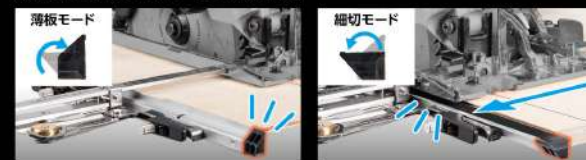

新発売
8月1日

たためる×Tスライド 突き当てをたたんでコンパクトに

丸ノコガイド定規 たためるTスライド スリムシフト 併用目盛 / ロング突き当て 併用目盛

たためると横幅が
約 $\frac{1}{3}$

※ロング突き当ては約1/4

ディスプレイのご提案

ディスプレイ バックボード Tスライドスリムシフトシリーズ用

Tスライド スリムシフト 2の
陳列スペース下部に
そのまま導入!

アピール
POP付

スリムで
場所を取らない

陳列例使用フック:
品番61386
3アイテム 陳列型
Tスライド
エルアングル
フィット用

ご用命は弊社営業担当までお申し付けください。
画像はイメージです。

突き当てがたためる

突き当てがたためるのでコンパクトに収納でき、持ち運びに便利です。

ラクラク90°スリット

ネジをスリットに沿って直角固定位置に固定するだけで90°になります。

突き当てがシフト

薄板切りと細切りの両シーンで使えます。

薄板が突き当てにピッタリ当たります。

電氣丸ノコのベースがスムーズに入ります。

丸ノコガイド定規 たためるTスライド スリムシフト **NEW**

品番	品名	標準小売価格	本体サイズ(mm)	製品重量(g)	JANコード	入数
73534	15cm 併用目盛	6,500円(税別)	325×275×20	288	4 960910 735347	6
73535	30cm 併用目盛	6,800円(税別)	460×275×20	325	4 960910 735354	6
73536	45cm 併用目盛	7,200円(税別)	610×275×20	364	4 960910 735361	6
73537	60cm 併用目盛	7,500円(税別)	760×275×20	408	4 960910 735378	6
73538	90cm 併用目盛	8,000円(税別)	1,060×275×20	489	4 960910 735385	6

※たたんだ時 巾89mm

丸ノコガイド定規 たためるTスライド スリムシフト ロング突き当て **NEW**

品番	品名	標準小売価格	本体サイズ(mm)	製品重量(g)	JANコード	入数
73595	30cm 併用目盛	7,080円(税別)	460×375×20	340	4 960910 735958	6
73596	45cm 併用目盛	7,480円(税別)	610×375×20	379	4 960910 735965	6
73597	60cm 併用目盛	7,780円(税別)	760×375×20	423	4 960910 735972	6