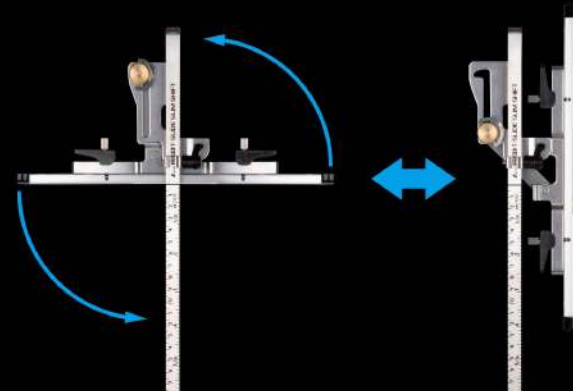

アピール
POP付

スリムで
場所を取らない

陳列例使用フック:
品番61386
3アイテム 陳列型
Tスライド
エルアングル
フィット用

ご用命は弊社営業担当までお申し付けください。
画像はイメージです。

突き当てがたためる

突き当てがたためるのでコンパクトに収納でき、持ち運びに便利です。

ラクラク90°スリット

ネジをスリットに沿って直角固定位置に固定するだけで90°になります。

突き当てがシフト

薄板切りと細切りの両シーンで使えます。

薄板が突き当てにピッタリ当たります。

電氣丸ノコのベースがスムーズに入ります。

丸ノコガイド定規 たためるTスライド スリムシフト **NEW**

品番	品名	標準小売価格	本体サイズ(mm)	製品重量(g)	JANコード	入数
73534	15cm 併用目盛	6,500円(税別)	325×275×20	288	4 960910 735347	6
73535	30cm 併用目盛	6,800円(税別)	460×275×20	325	4 960910 735354	6
73536	45cm 併用目盛	7,200円(税別)	610×275×20	364	4 960910 735361	6
73537	60cm 併用目盛	7,500円(税別)	760×275×20	408	4 960910 735378	6
73538	90cm 併用目盛	8,000円(税別)	1,060×275×20	489	4 960910 735385	6

※たたんだ時 巾89mm

丸ノコガイド定規 たためるTスライド スリムシフト ロング突き当て **NEW**

品番	品名	標準小売価格	本体サイズ(mm)	製品重量(g)	JANコード	入数
73595	30cm 併用目盛	7,080円(税別)	460×375×20	340	4 960910 735958	6
73596	45cm 併用目盛	7,480円(税別)	610×375×20	379	4 960910 735965	6
73597	60cm 併用目盛	7,780円(税別)	760×375×20	423	4 960910 735972	6

※たたんだ時 巾89mm

仕様

●突き当て高さ 薄板モード:15mm 細切モード:9mm ●材質 竿、結合部:ステンレス
ストッパーネジ:ステンレス、真ちゅう

パッケージ ヘッダー

73534	73537	73595
365×90×22mm	800×90×22mm	530×90×22mm
73535	73538	73596
500×90×22mm	1,100×90×22mm	680×90×22mm
73536		73597
650×90×22mm		830×90×22mm