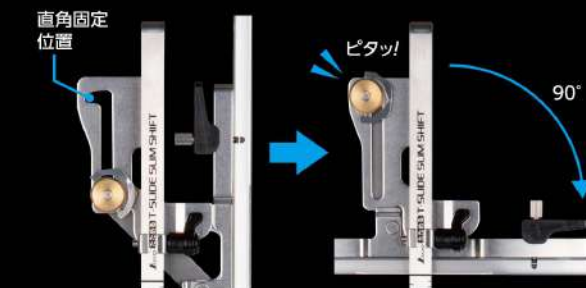

アピール
POP付

スリムで
場所を取らない

陳列例使用フック:
品番61386
3アイテム 陳列型
Tスライド
エルアングル
フィット用

ご用命は弊社営業担当までお申し付けください。
画像はイメージです。

突き当てがたためる

突き当てがたためるのでコンパクトに収納でき、持ち運びに便利です。

ラクラク90°スリット

ネジをスリットに沿って直角固定位置に固定するだけで90°になります。

突き当てがシフト

薄板切りと細切りの両シーンで使えます。

薄板が突き当てにピッタリ当たります。

電氣丸ノコのベースがスムーズに入ります。

丸ノコガイド定規 たためるTスライド スリムシフト **NEW**

品番	品名	標準小売価格	本体サイズ(mm)	製品重量(g)	JANコード	入数
73534	15cm 併用目盛	6,500円(税別)	325×275×20	288	4 960910 735347	6
73535	30cm 併用目盛	6,800円(税別)	460×275×20	325	4 960910 735354	6
73536	45cm 併用目盛	7,200円(税別)	610×275×20	364	4 960910 735361	6
73537	60cm 併用目盛	7,500円(税別)	760×275×20	408	4 960910 735378	6
73538	90cm 併用目盛	8,000円(税別)	1,060×275×20	489	4 960910 735385	6

※たたんだ時 巾89mm

丸ノコガイド定規 たためるTスライド スリムシフト ロング突き当て **NEW**

品番	品名	標準小売価格	本体サイズ(mm)	製品重量(g)	JANコード	入数
73595	30cm 併用目盛	7,080円(税別)	460×375×20	340	4 960910 735958	6
73596	45cm 併用目盛	7,480円(税別)	610×375×20	379	4 960910 735965	6
73597	60cm 併用目盛	7,780円(税別)	760×375×20	423	4 960910 735972	6

※たたんだ時 巾89mm

仕様

●突き当て高さ 薄板モード:15mm 細切モード:9mm ●材質 竿、結合部:ステンレス
ストッパーネジ:ステンレス、真ちゅう

パッケージ ヘッダー

73534	73537	73595
365×90×22mm	800×90×22mm	530×90×22mm
73535	73538	73596
500×90×22mm	1,100×90×22mm	680×90×22mm
73536		73597
650×90×22mm		830×90×22mm